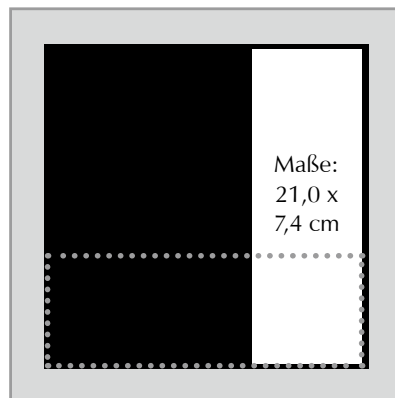

Winter 2009-2010 Anzeigenpreisliste

M 35,00 EUR

Schülerverlag

des Wolfgang-Ernst-Gymnasiums
Wilhelm-Lückert-Straße 4
63654 Büdingen
- Vertreten durch Marc Naumann -

FAX-NR.: 060 49 - 95 04 70

Unsere Dateivorgaben:

Akzeptierte Dateiformate:

Adobe PDF *.pdf - JPG *.jpg/*.jpeg

Pfade/Kurven statt Schriften:

In offenen Dateiformaten wie PDF bitten wir Sie **alle Schriften vorher in Pfade oder Kurven umzuwandeln**, da sonst Probleme beim Druck auftreten können und somit das Druckergebnis unbrauchbar wird.

Mehr Pixel - Besserer Druck:

Um ein gutes Druckergebnis zu erhalten benötigt Ihre Anzeige mindestens **300dpi bei 100%** (Originalformat).

Beschnitt-Zugabe:

Wir bitten Sie Ihre Anzeige so anzulegen, dass noch zusätzlich **3mm rundum** als Beschnitt-Zugabe vorhanden ist.

Missachtung unserer Vorgaben:

Bei Missachtung der hier genannten Druckvorgaben übernehmen wir für das Druckergebnis keine Haftung.

Wohin mit den Druckdaten?

Ihre Druckdaten senden Sie bitte an:

anzeigen@youth-magazin.info

Bitte geben Sie auch nochmals Anzeigenformat und Ihre Kontaktdaten mit an um Verwechslungen auszuschließen.

Es gelten immer die Preise der aktuellen Preisliste.

Diese ist auf www.youth-magazin.info jederzeit einsehbar.

Zusatzoptionen:

- **XXL** Platzierung auf Innenumschlag vorne / hinten + 35,00 EUR
- **XXL** Platzierung auf Aussenumschlag hinten + 55,00 EUR