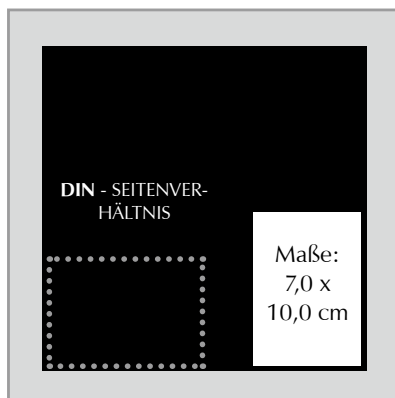

Winter 2009-2010 Anzeigenpreisliste

XXL 80,00 EUR

XL 70,00 EUR

L 45,00 EUR

M 35,00 EUR

XS 35,00 EUR

S 25,00 EUR

Schülerverlag

Mehr Pixel - Besserer Druck:

Um ein gutes Druckergebnis zu erhalten benötigt Ihre Anzeige mindestens **300dpi bei 100%** (Originalformat).

Beschnitt-Zugabe:

Wir bitten Sie Ihre Anzeige so anzulegen, dass noch zusätzlich **3mm rundum** als Beschnitt-Zugabe vorhanden ist.